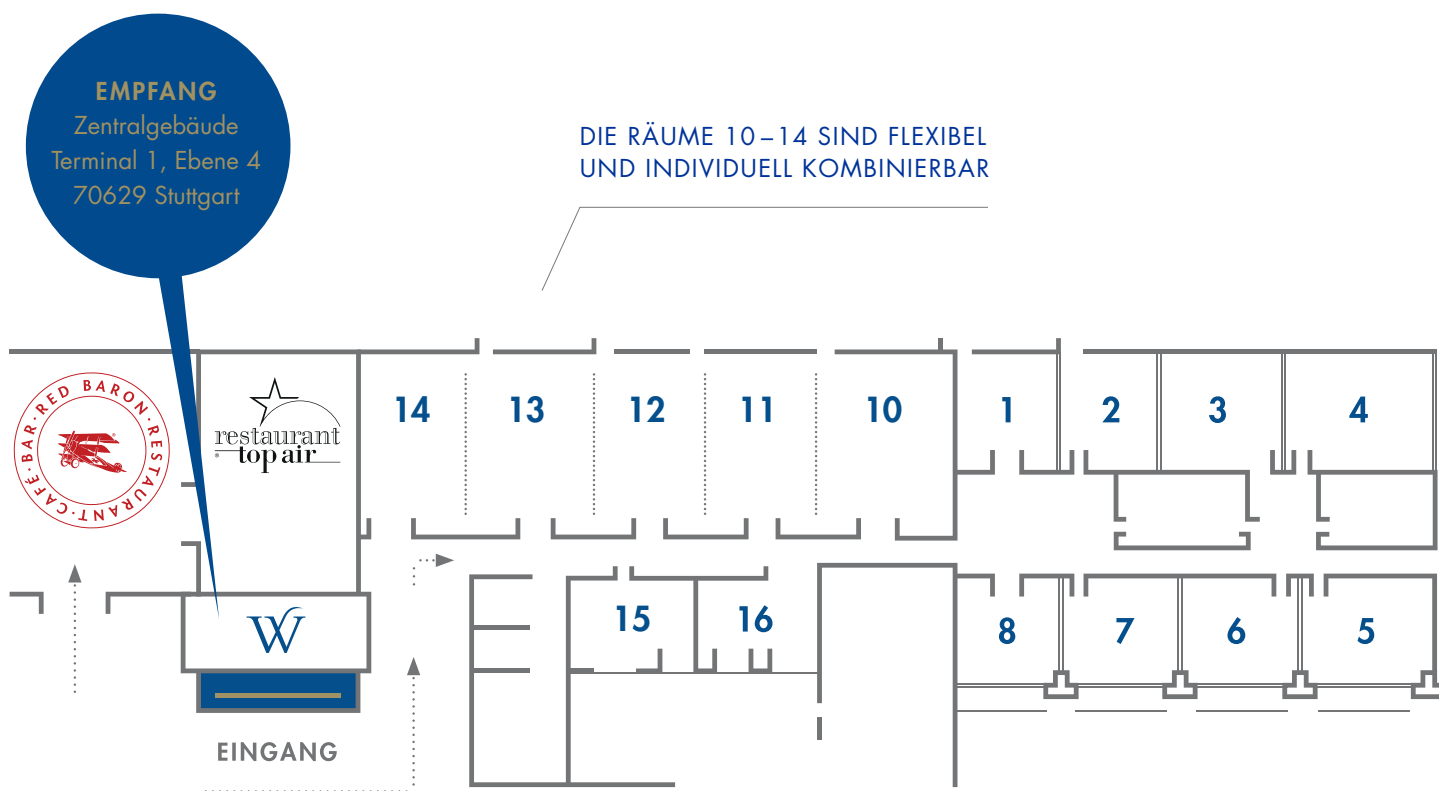

Haben Sie noch Fragen? Sprechen Sie uns an!

**NUTZEN SIE DIE
VIELFÄLTIGEN
MÖGLICHKEITEN!**

**RÄUMLICHKEITEN FÜR
2 BIS 280 PERSONEN
(35 – 352 m²)**

RÄUMLICHKEITEN

01 Messerschmitt	06 Berblinger	12 Klemm
02 Focke	07 Paulus	13 Bölkow
03 Weißkopf	08 Euler	14 Heinkel
04 Grade	10 Junkers	15 Clubzimmer
05 Papst v. Ohain	11 Dornier	16 Kaminzimmer

Any questions? Contact us!

MAKE USE OF OUR VARIED POSSIBILITIES!

RECEPTION

Terminal 1,
Level 4
70629 Stuttgart

ROOMS 10-14 ARE FLEXIBLE AND
CAN BE COMBINED INDIVIDUALLY

**ROOMS FOR 2 TO 280
PEOPLE (35 – 352 m²)**